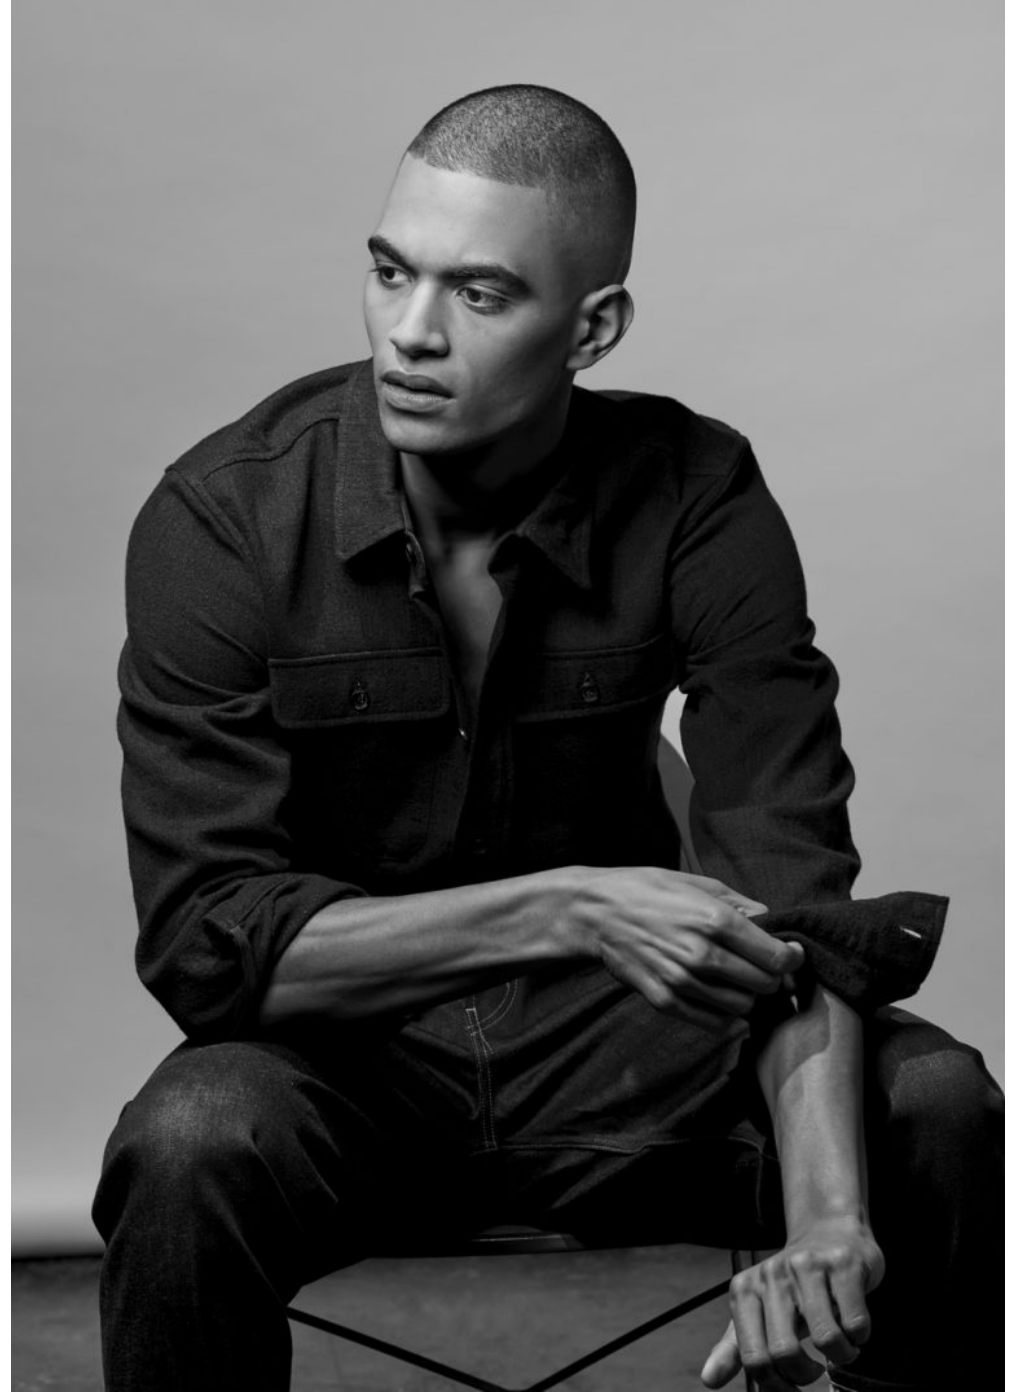

TERENCE TELLE

HEIGHT

189

HIPS

98

SHOES

47 / 47

HAIR

BLACK

LM_

H&M

erence porte une veste imprimé **HUGO BOSS**,
ne cravate en crochet **MAISON F**
t un pantalon en soie **ETRO**.
alian porte une chemise bleue à imprimé fleurs **UNITY**,
ne veste à imprimé **WOYOUNGMI**
t un pantalon imprimé **HUGO BOSS**.